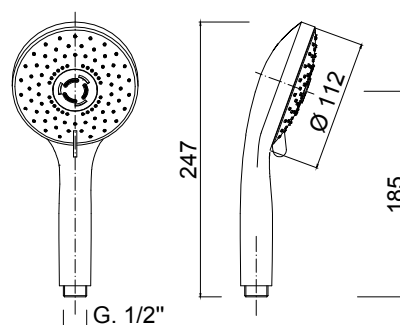

# DOCCE

1780

Sistema anticalcare  
Anti-scale system

Doccia 3 getti  
3-jets handshower

### Doccetta 3 getti abs

ABS 3-jet hand-shower.

Douchette 3 jets en ABS.

ABS-Handbrause 3 Strahlarten.

Ducha de mano de ABS 3 chorros.

ðyυ ιz ABS 3 ευδα σpyυ

Articolo	Note	CROMO	BO-NO-NKO	BR	O
1780		√	X	X	X

**CROMO:** Cromo / Chrome-Plated - **BO:** Bianco Opaco / Matt White - **NO:** Nero Opaco / Matt Black - **NKO:** Nikel Opaco / Matt Nikel - **BR:** Bronzo / Bronze - **O:** Oro / Gold

**Rubinetteria Giulini Giovanni srl**