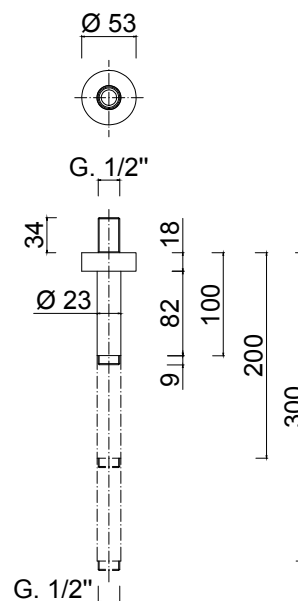

MYRING

1762-10

Braccio doccia da soffitto mm.100.

Ceiling shower arm mm 100.

Bras de douche vertical mm 100.

Brausearm für Deckenmontage mm 100.

Braço de ducha a techo mm 100.

Держатель душа 100 мм, потолочный

Articolo	Note	CROMO	PV	C	BEO
1762-10	mm 100	√	x	√	√
1762-20	mm 200	√	x	x	x
1762-30	mm 300	√	x	x	x

CROMO: Cromo / Chrome-Plated - **PV:** Cromato parti verniciate / Chrome-plated with varnished parts - **C:** Colorato parti cromo / Coloured with chrome-plated parts - **BEO:** Beige Oro / Beige Gold