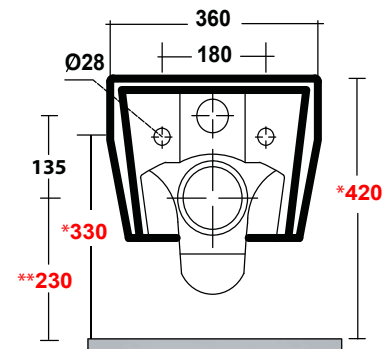

## New flush system

Scarico senza brida  
Flush without rim

Agg. 01/2020

Wc sospeso, fissaggi inclusi. Peso 22Kg  
Wall hung wc ,fixing kit included. Weight Kg 22

MAETERIALE / MATERIAL: Vitreous China

### Complementi/Complement

Art.RASP\*\*

Tubo raccordo per scarico a parete cm 35. Peso 0,25 Kg  
Pipe for wall drain 35cm. Weight 0,25 Kg

Art.FXVF

Staffa di fissaggio ad "L" per vaso e bidet sospesi .Peso 3 kg  
Fixing brackets for wall hung wc and bidet .Weight 3 Kg

Art.FPVF

Staffa di fissaggio premium per vaso e bidet sospesi .Peso 3 kg  
Special premium support for wc/bidet .Weight 3 Kg

CE EN 997