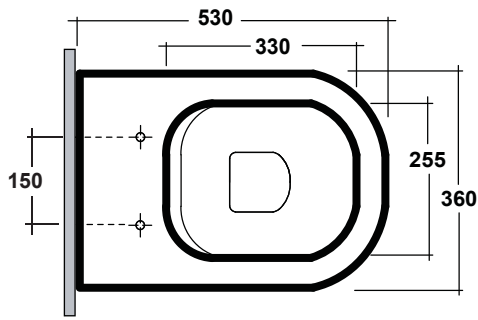

## New flush system

Scarico senza brida  
Flush without rim

Agg. 01/2020

Wc sospeso, fissaggi inclusi. Peso 22Kg  
Wall hung wc ,fixing kit included. Weight Kg 22

MAETERIALE / MATERIAL: Vitreous China

### Complementi/Complement

Art.RASP\*\*

Tubo raccordo per scarico a parete cm 35. Peso 0,25 Kg  
Pipe for wall drain 35cm. Weight 0,25 Kg

Art.FXVF

Staffa di fissaggio ad "L" per vaso e bidet sospesi .Peso 3 kg  
Fixing brackets for wall hung wc and bidet .Weight 3 Kg

Art.FPVF

Staffa di fissaggio premium per vaso e bidet sospesi .Peso 3 kg  
Special premium support for wc/bidet .Weight 3 Kg

CE EN 997