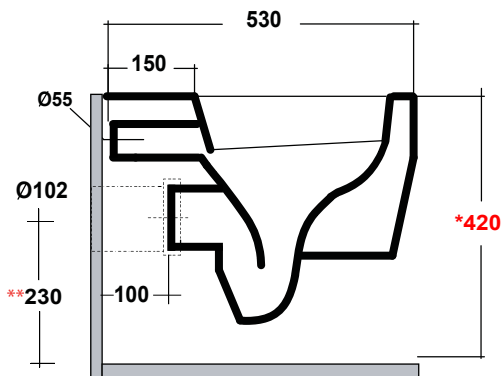

## New flush system

Scarico senza brida  
Flush without rim

Agg. 01/2020

Wc sospeso, fissaggi inclusi. Peso 22Kg  
Wall hung wc ,fixing kit included. Weight Kg 22

MAETERIALE / MATERIAL: Vitreous China

### Complementi/Complement

Art.RASP\*\*

Tubo raccordo per scarico a parete cm 35. Peso 0,25 Kg  
Pipe for wall drain 35cm. Weight 0,25 Kg

Art.FXVF

Staffa di fissaggio ad "L" per vaso e bidet sospesi .Peso 3 kg  
Fixing brackets for wall hung wc and bidet .Weight 3 Kg

Art.FPVF

Staffa di fissaggio premium per vaso e bidet sospesi .Peso 3 kg  
Special premium support for wc/bidet .Weight 3 Kg

CE EN 997