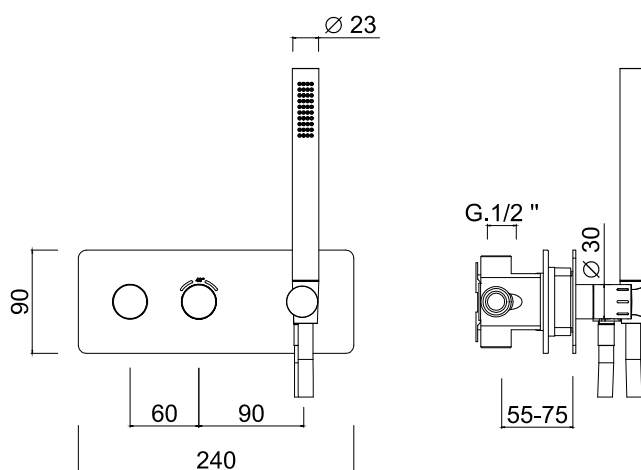

FUTURO

8279

T^{38°} Termostatico
Thermostatic

 Deviatore 4 vie-1 entrate 3 uscite
4-way diverter -1 inlet and 3 outlets

G-BOX Box incasso
Built-in box

Termostatico incasso, set doccia, 2 uscite libere, box incasso.

Built-in thermostatic mixer, integrated shower set + 2 additional water outlets, built-in box.

Mitigeur thermostatique douche à encastrer, ensemble de douche + 2 sorties supplémentaires disponibles, box d'encastrement.

UP-Thermostat, integrierte Brauseset + 2 zusätzliche Verbraucher, inkl. Einbau Box.

Termostática empotrada, kit de ducha, 2 salidas adicionales disponibles, box empotrado incluido.

Встраиваемый термостатический смеситель, интегрированный душевой комплект + 2 дополнительных выхода воды, встраиваемый бокс

Articolo	Note	CROMO	BO-NO-NKO		
8279		✓	✓		

CROMO: Cromo / Chrome-Plated - **BO:** Bianco Opaco / Matt White - **NO:** Nero Opaco / Matt Black - **NKO:** Nikel Opaco / Matt Nikel - **SC:** Senza scarico / Without pop-up waste