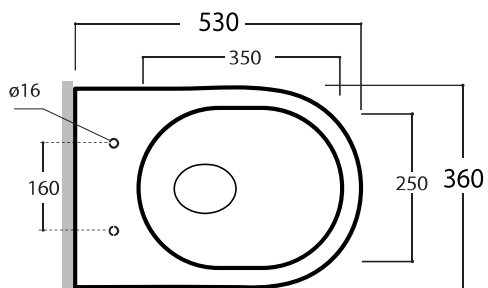

# TORNADO

Art.TOR1202V01

Scarico VORTICE  
VORTEX Flush

\*Quota d'installazione consigliata  
\*Advised measure for installation

Agg. 10/2024

Wc sospeso. Peso 21 Kg  
Wall hung wc. Weight 21 Kg

MAETERIALE / MATERIAL: Vitreous China

## Complementi/ Complement

Art.RASP \*\*

Tubo raccordo per scarico a parete cm 35. Peso 0,25 Kg  
Pipe for wall drain 35cm. Weight 0,25 Kg

Art.FXVF

Staffa di fissaggio ad "L" per vaso e bidet sospesi. Peso 3 kg  
Fixing brackets for wall hung wc and bidet. Weight 3 Kg

Art.FPVF

Staffa di fissaggio premium per vaso e bidet sospesi. Peso 3 kg  
Special premium support for wc/bidet. Weight 3 Kg

CE EN 997