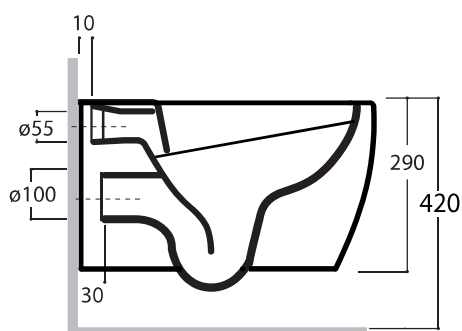

# TORNADO

Art.TOR1202V01

Scarico VORTICE  
VORTEX Flush

\*Quota d'installazione consigliata  
\*Advised measure for installation

Agg. 10/2024

Wc sospeso. Peso 21 Kg  
Wall hung wc. Weight 21 Kg

MAETERIALE / MATERIAL: Vitreous China

## Complementi/ Complement

Art.RASP \*\*

Tubo raccordo per scarico a parete cm 35. Peso 0,25 Kg  
Pipe for wall drain 35cm. Weight 0,25 Kg

Art.FXVF

Staffa di fissaggio ad "L" per vaso e bidet sospesi. Peso 3 kg  
Fixing brackets for wall hung wc and bidet. Weight 3 Kg

Art.FPVF

Staffa di fissaggio premium per vaso e bidet sospesi. Peso 3 kg  
Special premium support for wc/bidet. Weight 3 Kg

CE EN 997