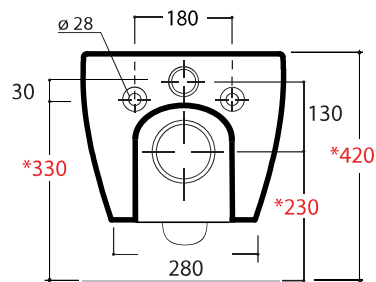

# TORNADO

Art.TOR1202V01

Scarico VORTICE  
VORTEX Flush

\*Quota d'installazione consigliata  
\*Advised measure for installation

Agg. 10/2024

Wc sospeso. Peso 21 Kg  
Wall hung wc. Weight 21 Kg

MAETERIALE / MATERIAL: Vitreous China

## Complementi/ Complement

Art.RASP \*\*

Tubo raccordo per scarico a parete cm 35. Peso 0,25 Kg  
Pipe for wall drain 35cm. Weight 0,25 Kg

Art.FXVF

Staffa di fissaggio ad "L" per vaso e bidet sospesi. Peso 3 kg  
Fixing brackets for wall hung wc and bidet. Weight 3 Kg

Art.FPVF

Staffa di fissaggio premium per vaso e bidet sospesi. Peso 3 kg  
Special premium support for wc/bidet. Weight 3 Kg

CE EN 997