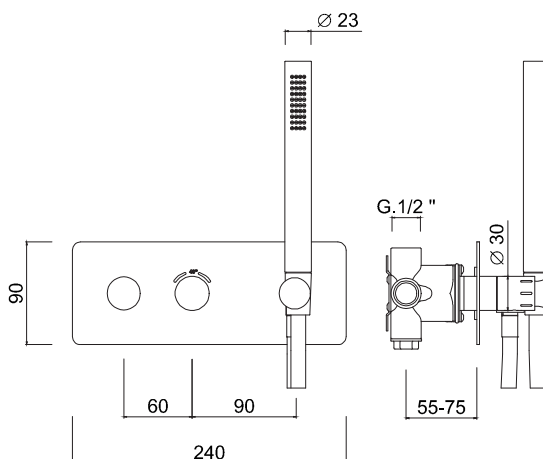

EGO

8278

Deviatore 3 vie - 1 entrata 2 uscite
3-way diverter - 1 inlet 2 outlets

Termostatico
Thermostatic

G-BOX
Box incasso
Built-in box

Termostatico incasso, set doccia, 1 uscita libera, box incasso.

Built-in thermostatic mixer, integrated shower set + 1 additional water outlet, built-in box.

Mitigeur thermostatique douche à encastrer, ensemble de douche + 1 sortie supplémentaire disponible, box d'encastrement.

UP-Thermostat, integrierte Brauseset + 1 zusätzlicher Verbraucher, inkl. Box.

Termostática empotrada, kit de ducha, 1 salida adicional disponible, box empotrado incluido.

Встраиваемый термостатический смеситель, интегрированный душевой комплект + дополнительный выход воды, встраиваемый бокс.

Articolo	Note	CROMO	BO-NO-NKO	GF-BROP-VR0P
8278		✓	✓	✓

CROMO: Cromo / Chrome-Plated - **BO:** Bianco Opaco / Matt White - **NO:** Nero Opaco / Matt Black - **NKO:** Nickel Opaco / Matt Nickel - **GF:** Grafite / Graphite - **BROP:** Bronzo Opaco / Matt Bronze - **VR0P:** Rame Opaco / Matt Copper - **SC:** Senza scarico / Without pop-up waste - *****: Alcune parti potrebbero differenziarsi dallo standard. / Some parts might differ from standard. / Некоторые части могут отличаться от стандарта.