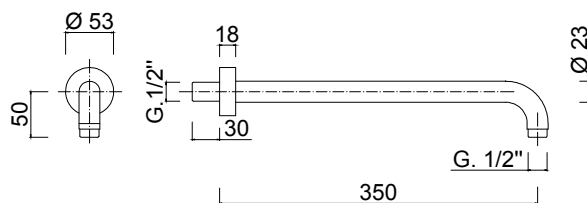

# EGO

1751-35

**Braccio doccia in ottone da mm 350.**

*Brass shower arm, length mm 350.*

*Bras de douche, laiton chromé, longueur mm 350.*

*Wandarm, mm 350 Länge, verchromtes Messing.*

*Brazo ducha largo 350 mm, latón cromado.*

*Душевой кронштейн из латуни, длина 350 мм.*

Articolo	Note	CROMO	BO-NO-NKO	GF-BROP-VROP
1751-35		√	√	√

**CROMO:** Cromo / Chrome-Plated - **BO:** Bianco Opaco / Matt White - **NO:** Nero Opaco / Matt Black - **NKO:** Nickel Opaco / Matt Nickel - **GF:** Grafite / Graphite - **BROP:** Bronzo Opaco / Matt Bronze - **VROP:** Rame Opaco / Matt Copper - **SC:** Senza scarico / Without pop-up waste - **\***: Alcune parti potrebbero differenziarsi dallo standard. / Some parts might differ from standard. / Некоторые части могут отличаться от стандарта.