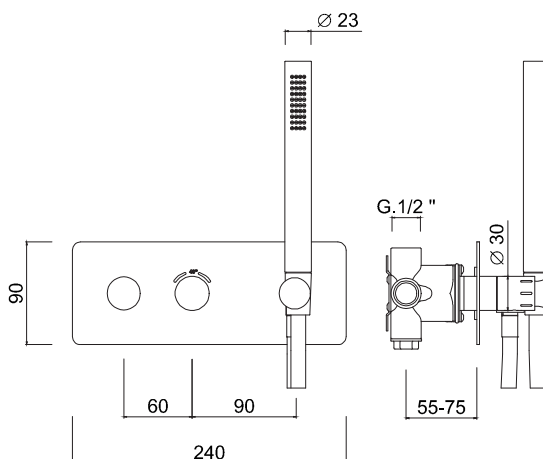

EGO

8279

Deviatore 4 vie - 1 entrata 3 uscite
4-way diverter - 1 inlet 3 outlets

T_{38°} Termostatico
Thermostatic

G-BOX Box incasso
Built-in box

Termostatico incasso, set doccia, 2 uscite libere, box incasso.
Built-in thermostatic mixer, integrated shower set + 2 additional water outlets, built-in box.

Mitigeur thermostatique douche à encastrer, ensemble de douche + 2 sorties supplémentaires disponibles, box d'encastrement.

UP-Thermostat, integrierte Brauseset + 2 zusätzliche Verbraucher, inkl Box.

Termostática empotrada, kit de ducha, 2 salidas adicionales disponibles, box empotrado incluido.

Встраиваемый термостатический смеситель, интегрированный душевой комплект + 2 дополнительных выхода воды, встраиваемый бокс.

Articolo	Note	CROMO	BO-NO-NKO	GF-BROP-VR0P
8279		✓	✓	✓

CROMO: Cromo / Chrome-Plated - **BO:** Bianco Opaco / Matt White - **NO:** Nero Opaco / Matt Black - **NKO:** Nikel Opaco / Matt Nikel - **GF:** Grafite / Graphite - **BROP:** Bronzo Opaco / Matt Bronze - **VR0P:** Rame Opaco / Matt Copper - **SC:** Senza scarico / Without pop-up waste - *****: Alcune parti potrebbero differenziarsi dallo standard. / Some parts might differ from standard. / Некоторые части могут отличаться от стандарта.