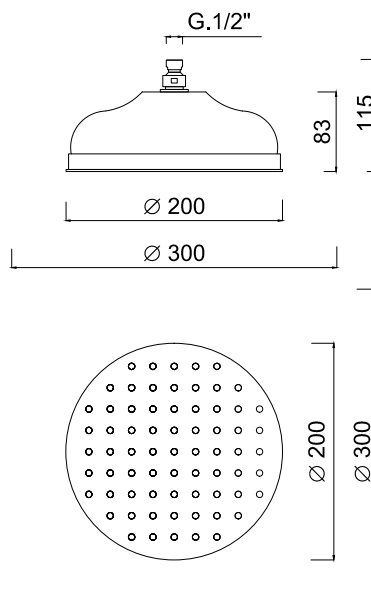

KENSINGTON

1714-20

Soffione doccia Ø 200.

200 mm diameter shower head.

Pomme de douche Ø 200 mm.

Kopfbrause, Ø 200 mm.

Alcachofa Ø 200 mm.

Душевая лейка с защитой от известняка Ø 200.

Articolo	Note	CROMO	BR	O	
1714-20	mm 200	✓	✓	✓	
1714-30	mm 300	✓	✓	✓	

CROMO: Cromo / Chrome-Plated - **BR:** Bronzo / Bronze - **O:** Oro / Gold

Rubinetteria Giulini Giovanni srl

Via Salvo D'Acquisto, 22 - 28076 Poggio (No) Italy