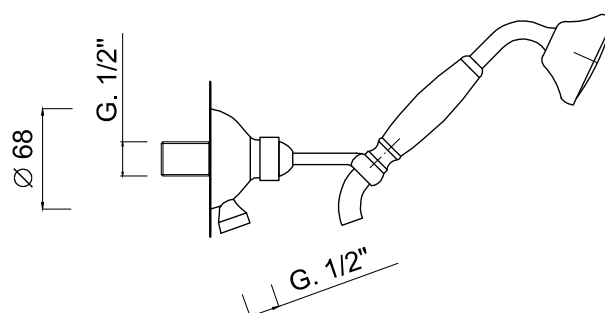

KENSINGTON

1550

Kit duplex incasso Londra.

Built-in duplex shower kit Londra.

Ensemble de douche duplex à encaissement Londra.

Einbaubrauseset Duplex Londra.

Conjunto de ducha duplex para empotrar Londra.

встроенный душевой набор "Duplex" Londra.

| Articolo | Note | CROMO | BR | O | |
|----------|------|-------|----|---|--|
| 1550 | | √ | √ | √ | |

CROMO: Cromo / Chrome-Plated - **BR:** Bronzo / Bronze - **O:** Oro / Gold

RubINETTERIA Giulini Giovanni srl