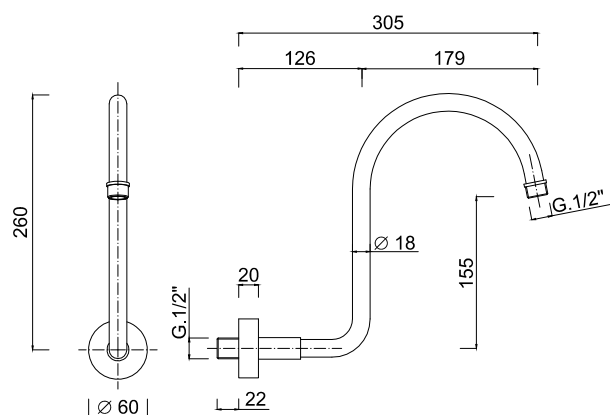

CLASSIC REVOLUTION - PRAGA

1757

Braccio doccia in ottone.

Brass shower arm.

Bras de douche en laiton.

Wandarm aus Messing.

Brazo de ducha a pared en latón.

Держатель для душа из латуни.

Articolo	Note	NO
1757		✓

NO: Nero Opaco / Matt Black - **CE:** Maniglia Praga Ceramica / Ceramic Praga Handle

SC: Senza scarico / Without pop-up waste - * : Alcune parti potrebbero differenziarsi dallo standard. / Some parts might differ from standard. / Некоторые части могут отличаться от стандарта.