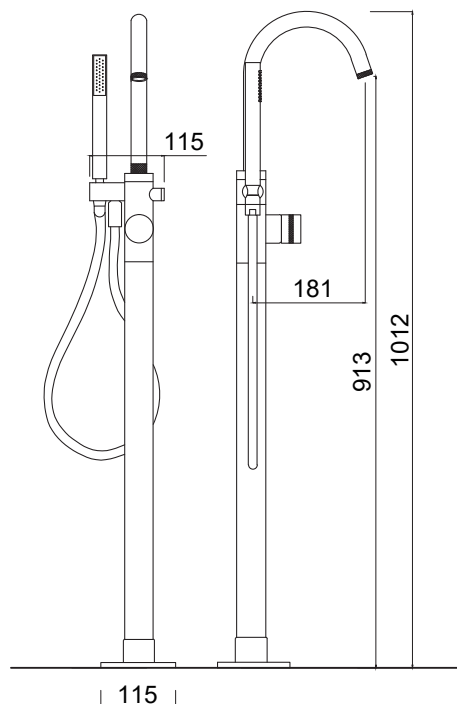

DELUXE - MYRING

MR0092DL

Cartuccia ceramica
Ceramic cartridge

3022

Sistema anticalcare
Anti-scale system

G-BOX
Box incasso
Built-in box

Monocomando vasca a pavimento (con scatola incasso).

Free-standing bath mixer (with built-in box).

Mélangeur baignoire à terre (avec la boîte murale).

Wannenmischer mit Standfuss Schlauch (mit Montagedose auf dem Boden).

Monomando bañera a pavimento (con caja de montaje en el suelo).

Свободно-стоящий смеситель для ванны (со встраиваемой коробкой).

Articolo	Note	CROMO	NKO	GF-BROP-VROP	RG
MR0092DL		✓	✓	✓	✓

CROMO: Cromo / Chrome-Plated - **NKO:** Nickel Opaco / Matt Nickel - **GF:** Grafite / Graphite - **BROP:** Bronzo Opaco / Matt Bronze - **VROP:** Rame Opaco / Matt Copper - **RG:** Oro Rosa / Rose Gold
SC: Senza scarico / Without pop-up waste - * : Alcune parti potrebbero differenziarsi dallo standard. / Some parts might differ from standard. / Некоторые части могут отличаться от стандарта.