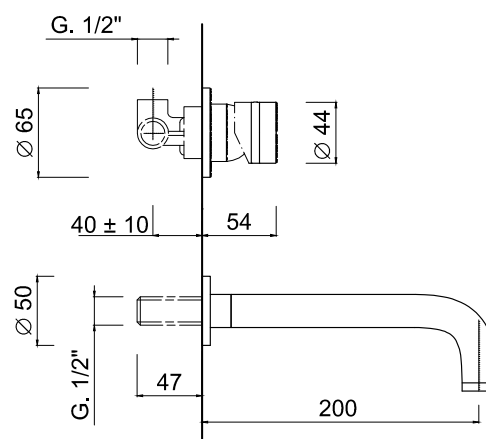

MYRING

MR0020

Cartuccia ceramica
Ceramic cartridge

3022

Aeratore WATERSAVING, 5 Lt min
WATERSAVING aerator, 5 Lt per min

Senza scarico
Without pop-up waste

Monocomando lavabo a muro, senza scarico

Wall mounted basin set, without pop-up waste.

Mélangeur lavabo mural, sans vidage.

Einhebel-Waschtischmischer Wandmontage, ohne Ablaufgarnitur.

Lavabo de pared, sin desagüe.

Комплект настенного монтажа для раковины, без донного клапана.

Articolo	Note	CROMO	PV	C	BEO
MR0020		√	√	√	√