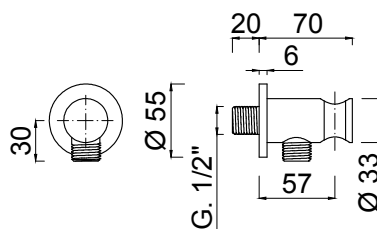

# DOCCE

1559/M

**Supporto doccia con presa acqua**

*Shower holder with water plug.*

*Support avec prise d'eau.*

*Handbrausehalter mit Wandanschlussbogen.*

*Soporte para ducha con toma de agua.*

*настенный держатель для душа с забором воды*

Articolo	Note	CROMO	BO-NO-NKO	BR	O
1559/M		√	√	√	√

**CROMO:** Cromo / Chrome-Plated - **BO:** Bianco Opaco / Matt White - **NO:** Nero Opaco / Matt Black - **NKO:** Nikel Opaco / Matt Nikel - **BR:** Bronzo / Bronze - **O:** Oro / Gold