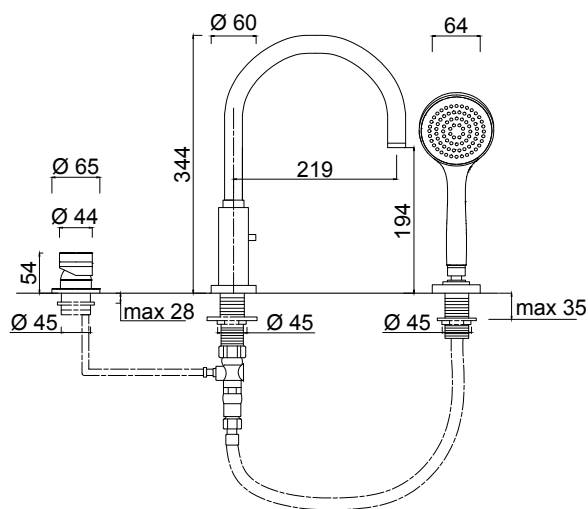

# MYRING

MR0065BD

Cartuccia ceramica  
Ceramic cartridge

3022

Sistema anticalcare  
Anti-scale system

Ecoair  
Ecoair

## Monocomando bordo vasca 3 fori, bocca con deviatore

3-hole single-lever mixer deck-mounted for bath's border, spout with diverter.

Mélangeur à 3 trous, bec avec déviateur.

3-Loch Wannemischer, Auslauf mit Umstellung.

Monomando baño sobre repisa con 3 agujeros, caño con desviación.

Однорычажный смеситель на борту ванны на 3 отверстия, излив с дивертером.

Articolo	Note	CROMO	PV	C	BEO
MR0065BD		✓	✓	✓	✓

**CROMO:** Cromo / Chrome-Plated - **PV:** Cromato parti verniciate / Chrome-plated with varnished parts - **C:** Colorato parti cromo / Coloured with chrome-plated parts - **BEO:** Beige Oro / Beige Gold