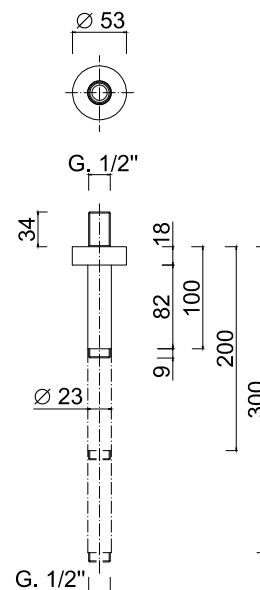

## 1762-10

**Braccio doccia da soffitto mm.100.**

*Ceiling shower arm mm 100.*

*Bras de douche vertical mm 100.*

*Brausearm für Deckenmontage mm 100.*

*Brazo de ducha a techo mm 100.*

*Держатель душа 100 мм, потолочный*

Articolo	Note	CROMO	BO-NO-BKO	AR-BR	BEO-O
1762-10	mm 200	✓	✓	✓	✓
1762-20	mm 250	✓	✗	✗	✗
1762-30	mm 300	✓	✗	✗	✗

**CROMO:** Cromo / Chrome-Plated - **BO:** Bianco Opaco / Matt White - **NO:** Nero Opaco / Matt Black - **NKO:** Nikel Opaco / Matt Nikel - **BR:** Bronzo / Bronze - **O:** Oro / Gold