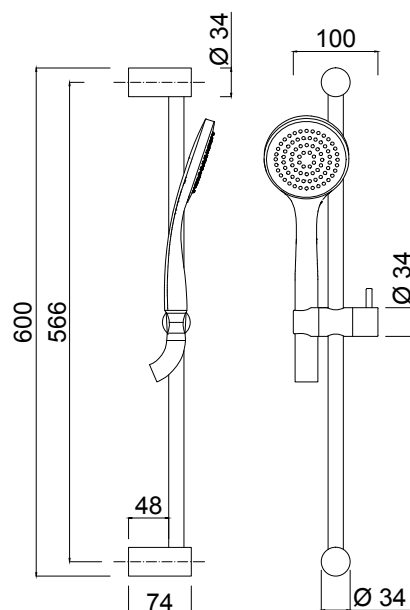

# MYRING

1623

Sistema anticalcare  
Anti-scale system

**Saliscendi in ottone con doccia monogetto MyRing.**  
*Brass sliding bar and MyRing 1 jet handshower.*  
*Barre de douche en laiton avec douchette 1 jet MyRing.*  
*Brausestange in Messing mit Handbrause 1 Strahl MyRing.*  
*Barra deslizando en latón con ducha teléfono 1 chorro MyRing.*  
*Штанга для душа и ручной душ MyRing, один режим.*

Articolo	Note	CROMO	PV	C	BEO
1623		√	X	X	X

**CROMO:** Cromo / Chrome-Plated - **PV:** Cromato parti verniciate / Chrome-plated with varnished parts - **C:** Colorato parti cromo / Coloured with chrome-plated parts - **BEO:** Beige Oro / Beige Gold